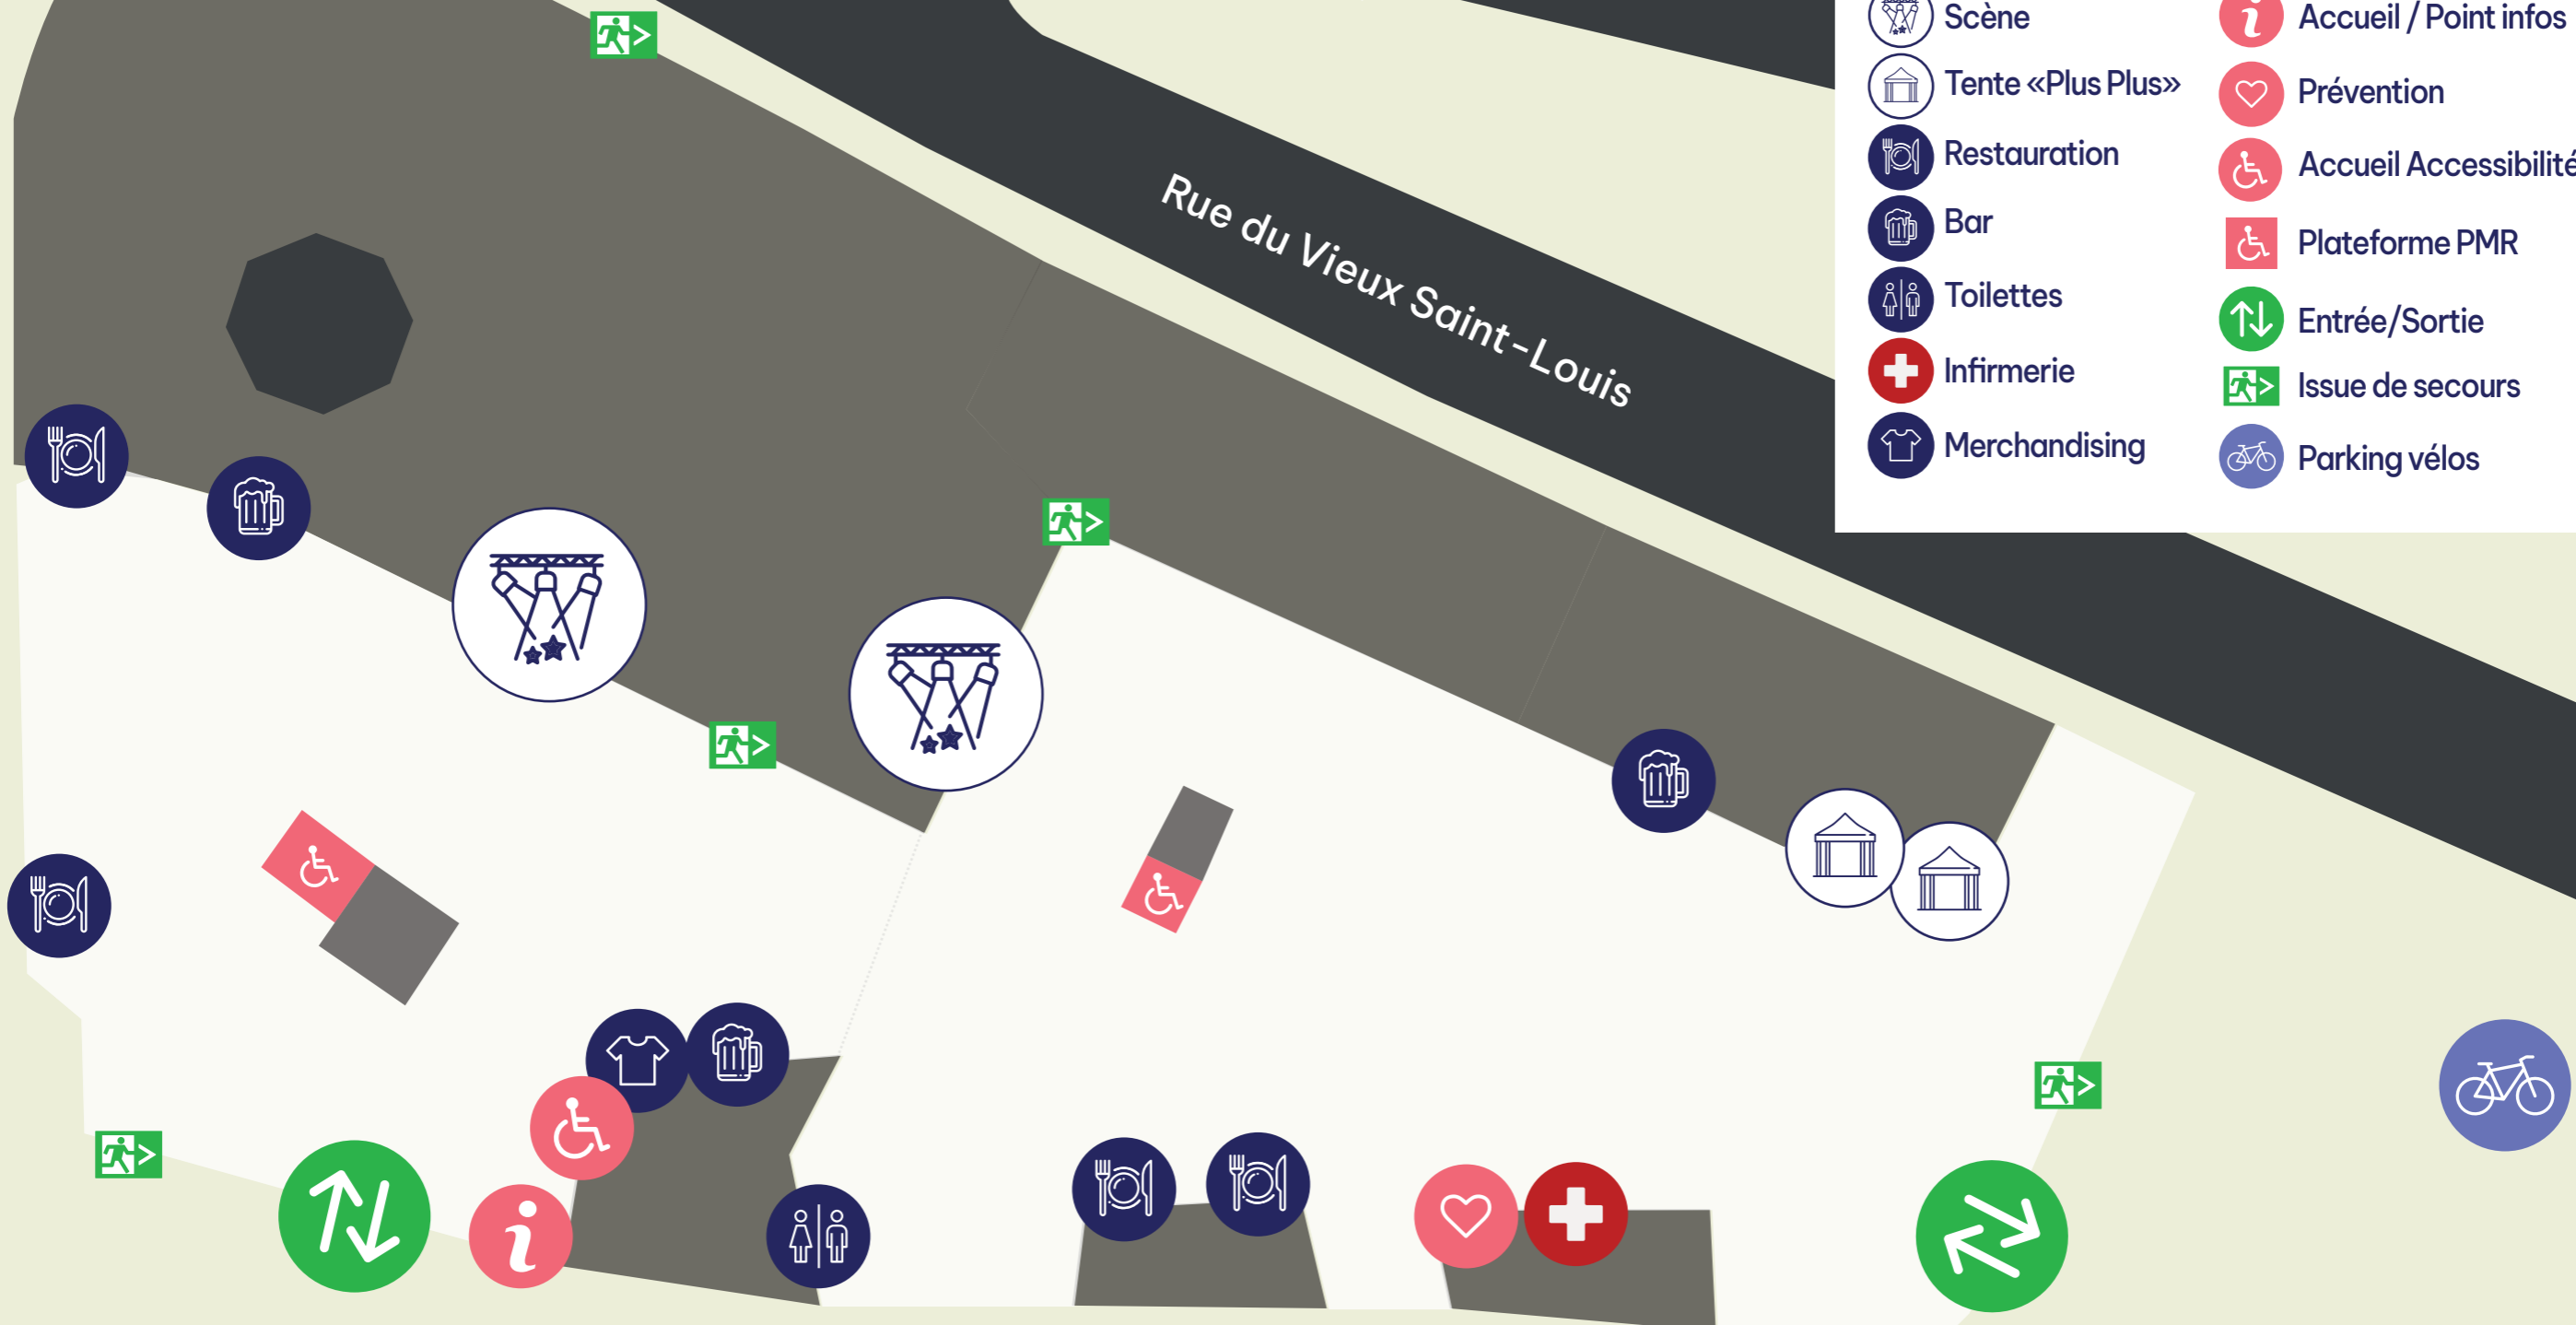

Cour de la Résistance

Pont de l'Europe

Rue Félix Faure

Rue du Vieux Saint-Louis

Légende

- Scène
- Tente «Plus Plus»
- Restauration
- Bar
- Toilettes
- Infirmerie
- Merchandising
- Accueil / Point infos
- Prévention
- Accueil Accessibilité
- Plateforme PMR
- Entrée/Sortie
- Issue de secours
- Parking vélos

Cinéville
←

Guinguette du 11-22
→