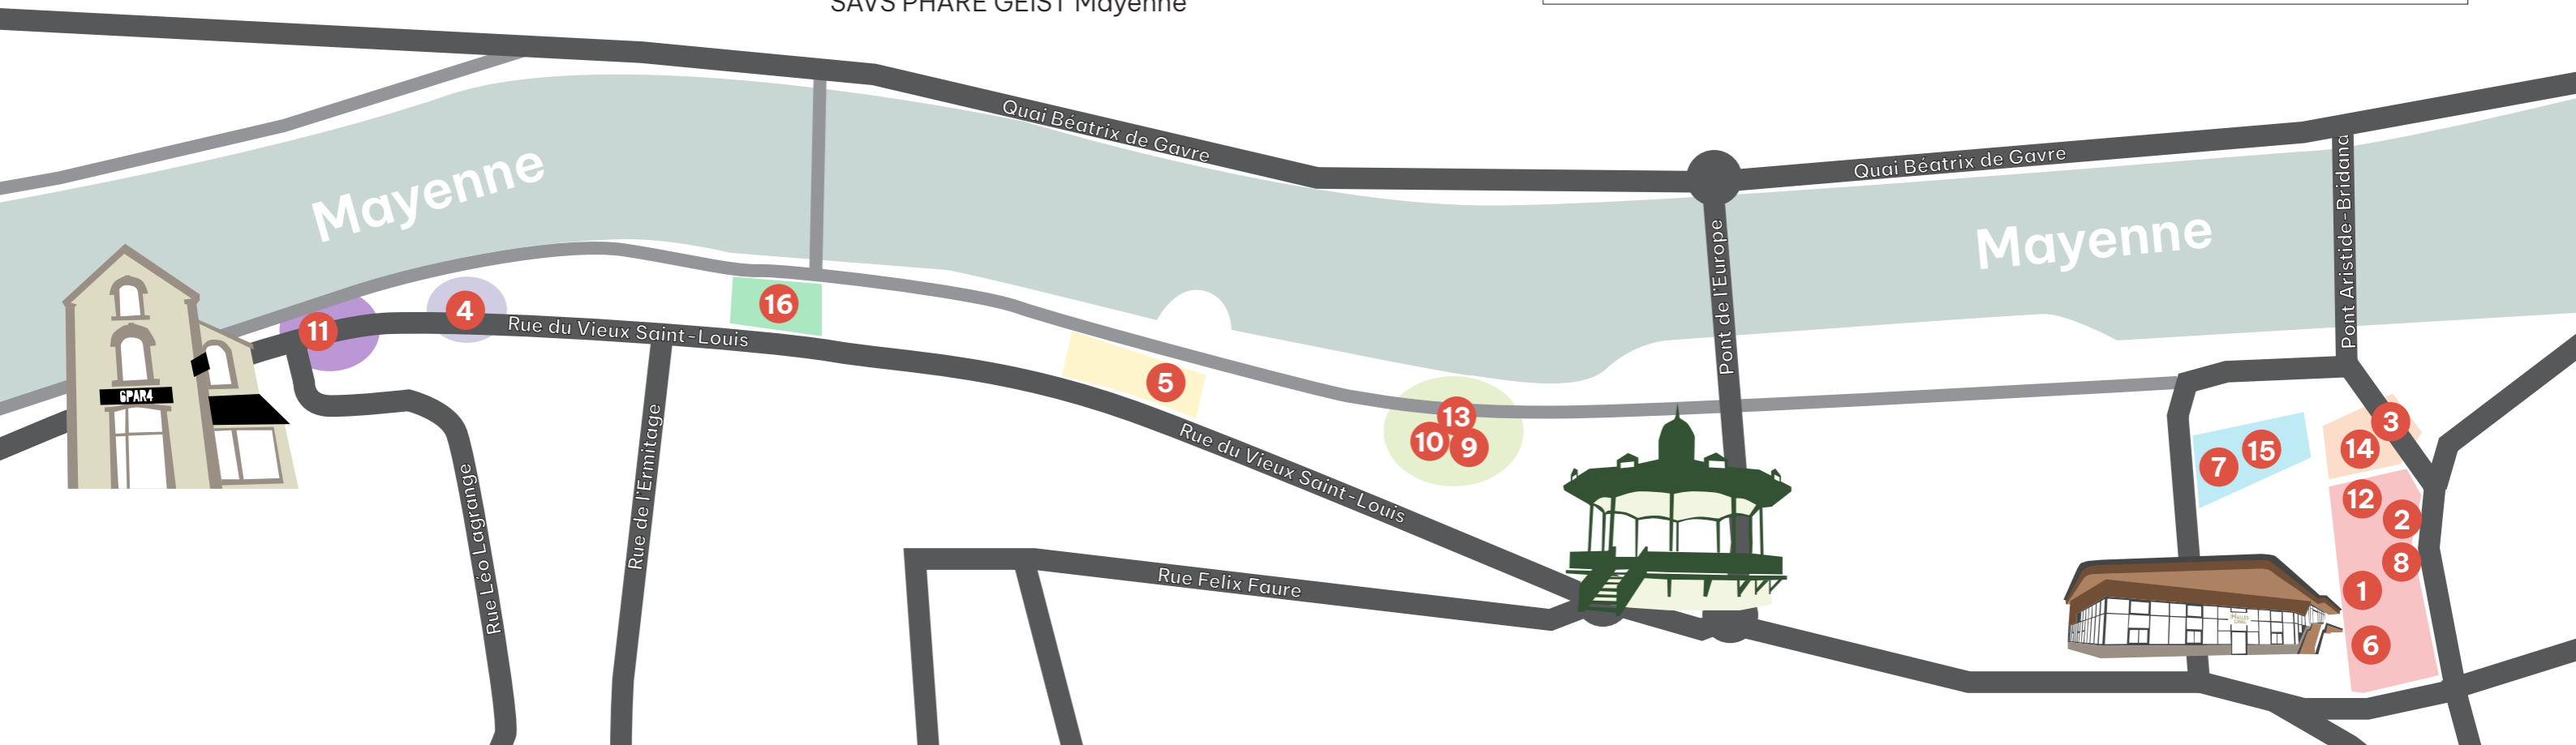

LES INSTALLATIONS

- 1 Cabane tunnel**
Habitat inclusif GEIST Mayenne
EHPAD Korian La Villa du Chêne d'Or
EHPAD St-Joseph-des-Champs
- 2 Cabane pêcheurs**
IME JB MESSEGER
- 3 Banc cabane**
ALSH de Grenoux
Lycée Haute Follis
Maison de Quartier de Grenoux
- 4 Mangeoires**
Maison de Quartier de Grenoux
Maison de Quartier d'Hilard
- 5 Lanternes**
Espace Seniors Intergénérationnel
- 6 Arche**
ITEP Pro Félix-Jean Marchais
- 7 Cabane végétale**
Foyer de vie ROBIDA
SAESAT Lancheneil
- 8 Cabane végétale**
UPHV Le Verger de Jeanne
SAVS PHARE GEIST Mayenne
- 9 Cabane végétale**
C2A Adapei 53
- 10 Cabane végétale**
Par les habitant·e·s
- 11 Lanterne géante**
Par les habitant·e·s
- 12 Cabane végétale**
France Terre d'Asile
- 13 Cabane végétale**
Par les habitant·e·s
- 14 Cabane végétale**
Par les habitant·e·s
- 15 Cabane végétale**
Par les habitant·e·s
- 16 Tipis suspendus**
UPHV Le Verger de Jeanne
SAVS PHARE GEIST Mayenne

LES QUARTIERS

-  Mail des liliputiens
-  La rue des Lilis
-  Le bout du Mail
-  Liliville
-  Liliterasse
-  Entrée de Liliville
-  Parc des Lilis
-  Vigielili

Télécharge l'application officielle du festival

- Programme et horaires détaillés
- Plan détaillé pour te guider jusqu'aux spectacles
- Plan détaillé du Fait Main
- Infos pratiques ...

LES 3 ELEPHANTS

Les liliputiens sont arrivés à Laval... Personne ne sait vraiment d'où ils viennent, mais une chose est sûre c'est qu'ils sont nombreux et tout petits. Quoi de mieux que de les accueillir confortablement en leur construisant de jolies cabanes ?

Part à la recherche des personnages de l'affiche du festival et découvre les œuvres du Fait Main 2026 !